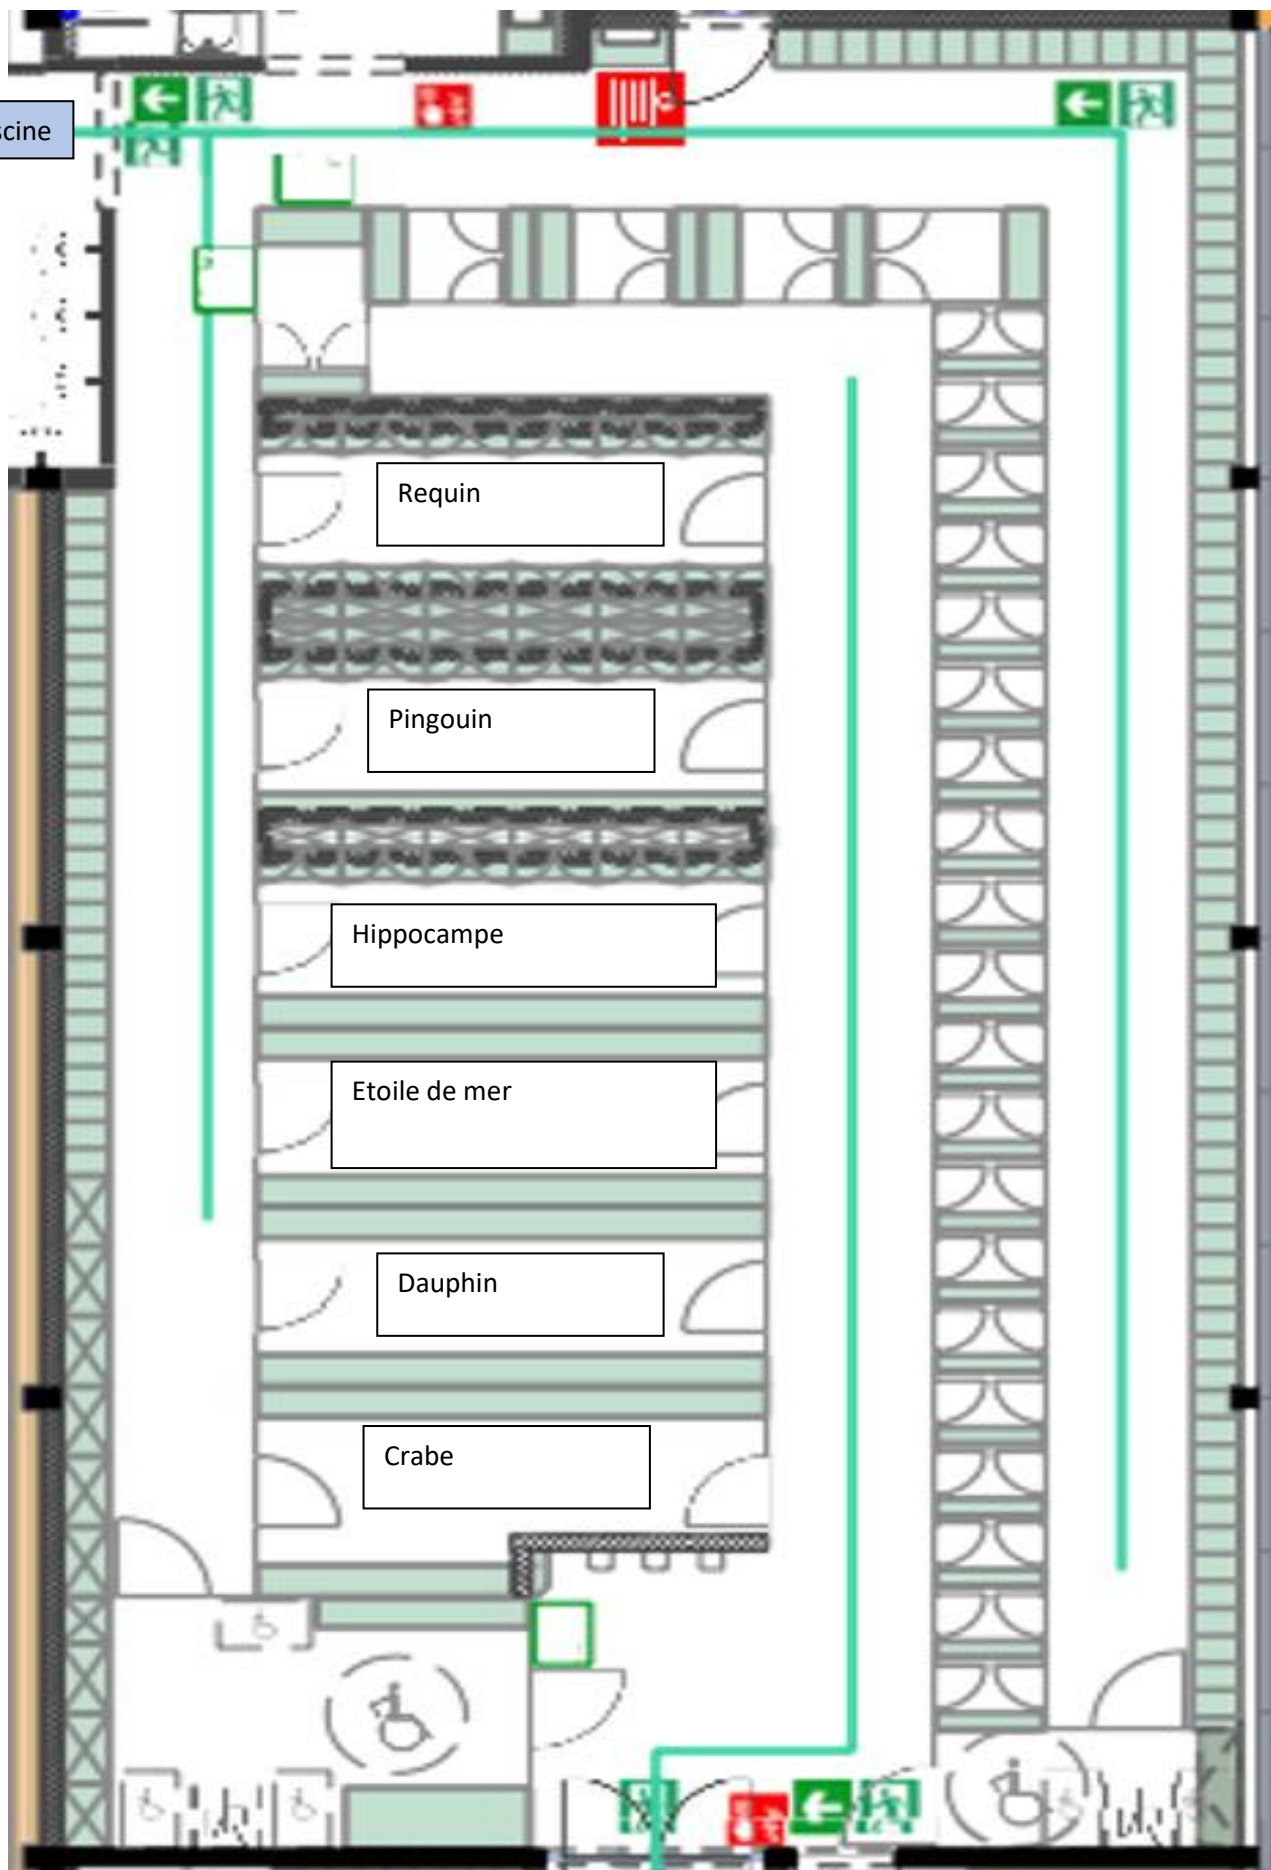

Utilisation des vestiaires collectif par l'AQUABLA

	FILLES	GARCONS
Lundi	JEUNE ESPOIR : Hippocampe TEAM : requin Water-Polo : Hippocampe	JEUNE ESPOIR : Etoile de mer TEAM : Pingouin Water-Polo : Etoile de mer
Mardi	TEAM : requin ADO : : Hippocampe Water-Polo : requin	TEAM : Pingouin ADO : Etoile de mer Water-Polo : Pingouin
Mercredi	TEAM : requin ADO : : Hippocampe PERF : Hippocampe Master : Hippocampe Water-polo : Crabe	TEAM : Pingouin ADO : Etoile de mer PERF : Etoile de mer Master : Etoile de mer Water-polo : Dauphin
Jeudi	TEAM : Requin Water-polo : Hippocampe	TEAM : Pingouin Water-polo : Etoile de mer
Vendredi	TEAM : requin Water-polo : Hippocampe	TEAM : Pingouin Water-polo : Etoile de mer
Samedi	TEAM : Requin Water-polo : Hippocampe	TEAM : Pingouin Water-polo : Etoile de mer
Dimanche	TEAM : Requin	TEAM : Pingouin

Utilisation des vestiaires collectif par les Masters AQUABLA/TTB

	FILLES	GARCONS
Lundi	Crabe	Dauphin
Mardi		
Mercredi		
Jeudi	Crabe	Dauphin
Vendredi	Crabe	Dauphin
Samedi	Hippocampe	Etoile de mer
Dimanche		

Piscine

ENTREE